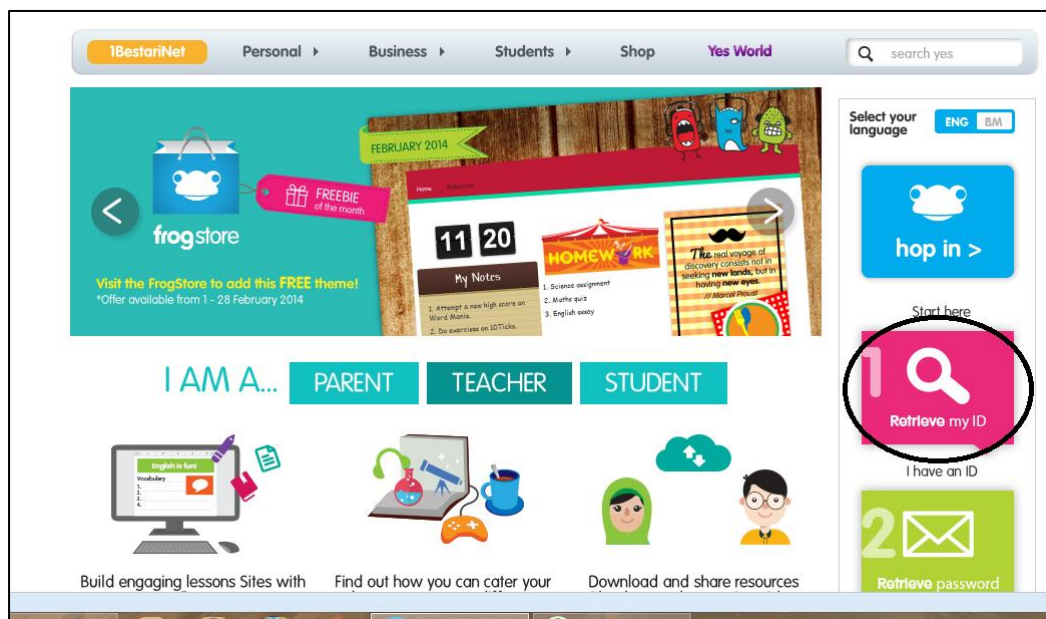

SMK Raja Perempuan, Ipoh

CARA MENDAPATKAN USER ID YES DAN PASSWORD UNTUK FROG VLE PEMBELAJARAN SECARA MAYA (IBU BAPA / PENJAGA)

1. Sila ke laman web <https://www.yes.my/v3/1bestarinet.do>
2. Klik pada "Retrieve My ID"

3. Klik pada "Parent" dan masukkan nama seperti dalam kad pengenalan dan juga nombor kad pengenalan. Kemudian tekan butang "search"

1BestariNet ID Retrieval

1 ID Retrieval Find my ID.

2 Password Retrieval Find my password.